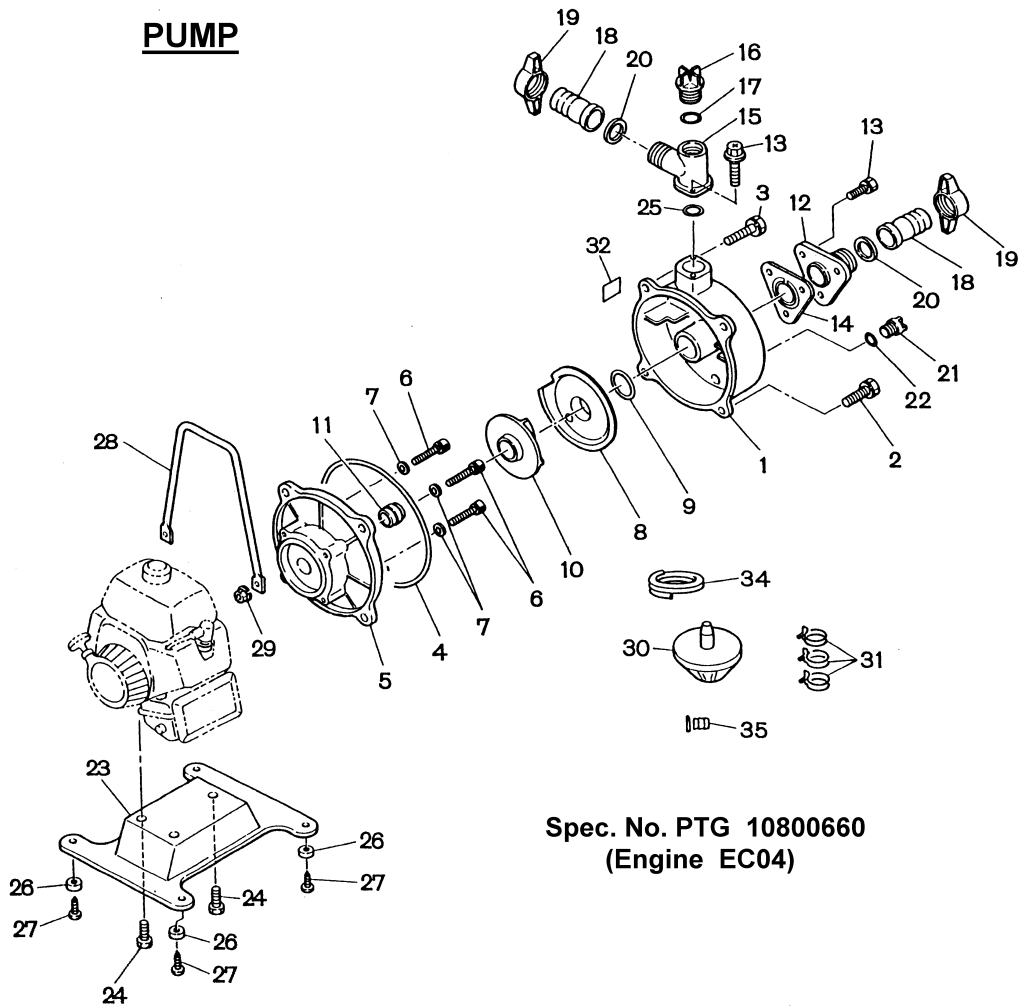

1" WATER PUMP

Model EW100R

(Spec. No. EC04ER*0254)
(Engine Model No. EC04ER)

PUMP

Spec. No. PTG 10800660
(Engine EC04)

Item No.	Part No.	No. Used	Description	Item No.	Part No.	No. Used	Description
1	480-02510-01	1	Casing	18	481-00001-22	2	Hose Coupling
2	10480-05010-14	2	Bolt & Washer Assy M8x25	19	481-00001-23	2	Hose Coupling Handle
3	10480-05010-23	2	Bolt & Washer Assy M8x40	20	480-02510-17	2	Packing
4	480-02510-02	1	O Ring	21	10480-05010-21	1	Plug
5	480-02510-04	1	Casing Cover	22	10480-05010-22	1	O Ring
6	480-02510-05	4	Socket Head Bolt M6x40	23	480-02510-36	1	Base
7	480-02510-08	4	Washer	24	480-02510-23	3	Bolt M5x20
8	480-02510-11	1	Inner Casing	25	480-02510-20	1	O Ring
9	480-02510-12	1	O Ring	26	480-02510-31	4	Base Cushion
10	480-02510-09	1	Impeller	27	480-02510-38	4	Tapping Screw M5x14
11	480-02510-10	1	Mechanical Seal	28	480-02510-35	1	Handle
12	480-02510-13	1	Valve Case	29	10480-10010-24	2	Nut & Washer Assy M8
13	480-02510-14	5	Bolt & Washer Assy M6x20	30	480-02550-29	1	Strainer
14	480-02510-15	1	Check Valve	31	480-02510-28	3	Hose Band
15	480-02510-19	1	Delivery Bend	32	482-00123-03	1	Label
16	10480-05010-21	1	Plug	34	480-02540-36	1	Suction Hose (3M)
17	10480-05010-22	1	O Ring	35	480-02530-18	1	Hose Coupling